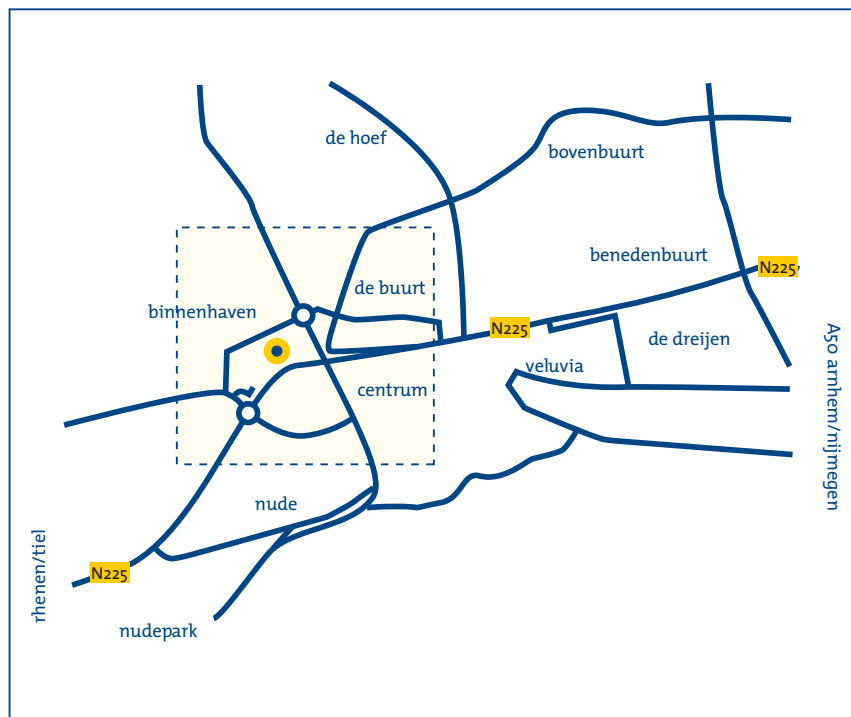

Per openbaar vervoer

Vanaf NS-station Ede/Wageningen

- Buslijn 86s (richting Arnhem). Uitstappen bij halte 'Haagsteeg' op de Kortenoord Allee.
- U loopt (totaal ca. 5 min.) richting de rotonde en gaat rechtsaf de Marijkeweg op.
- Na ± 20 meter ziet u aan uw linkerhand de achterzijde van ons gebouw.
- U kunt hier gebruikmaken van de ingang voor bezoekers op de begane grond.

Vanaf NS-station Arnhem

- Buslijn 86s (richting Ede). Uitstappen bij halte 'Haagsteeg' op de Kortenoord Allee (zie verder routebeschrijving NS-station Ede/Wageningen.)
- Buslijn 50 (richting Wageningen) in Wageningen uitstappen bij Busstation Wageningen.
- Dan buslijn 45 (Tiel) of 80 (Amersfoort) nemen. Uitstappen bij halte Menzis (Lawickse Allee).
- U loopt in 2 minuten naar de hoofdingang aan de Lawickse Allee 130.

Vanaf NS-station Rhenen

- Buslijn 50, 80, 45 naar Wageningen.
- In Wageningen uitstappen bij halte Menzis (Lawickse Allee). U loopt in 2 minuten naar de hoofdingang aan de Lawickse Allee 130.

Per auto

Vanuit Arnhem (A50)

- Snelweg A12/A50, richting Nijmegen.
- Bij knooppunt Grijsoord snelweg A50 richting Nijmegen/'s-Hertogenbosch.
- Afrit 19, N225 Renkum/Wageningen/Oosterbeek.
- Aan einde afrit rechtsaf, richting Wageningen.
- Na ± 8 kilometer vindt u ons pand aan uw rechterhand (Lawickse Allee).
- Dit is na de vijfde verkeerslichten in de gemeente Wageningen.
- U kunt uw auto parkeren voor de hoofdingang.

Vanuit 's-Hertogenbosch/Nijmegen (A50)

- Snelweg A50 richting Arnhem/Apeldoorn.
- Afrit 19, N225 Renkum/Wageningen/Oosterbeek.
- Bij verkeerslichten aan einde afrit linksaf, richting Wageningen.
- Na ± 8 kilometer vindt u ons pand aan uw rechterhand (Lawickse Allee).
- Dit is na de vijfde verkeerslichten in de gemeente Wageningen.
- U kunt uw auto parkeren voor de hoofdingang.

Vanuit Utrecht (A12)

- Snelweg A12, richting Arnhem/Oberhausen.
- Afrit 24, Wageningen/Bennekom/Ede.
- Bij verkeerslichten aan einde afrit linksaf, richting Bennekom/Wageningen.
- In Wageningen bij de eerste verkeerslichten rechtsaf richting Centrum/Rhenen (Nijenoord Allee).
- Derde verkeerslichten linksaf richting Centrum/Rhenen (Kortenoord Allee).
- Na rotonde eerste verkeerslichten rechtsaf (Lawickse Allee).
- Ons pand vindt u na 150 meter aan uw rechterhand.
- U kunt uw auto parkeren voor de hoofdingang.