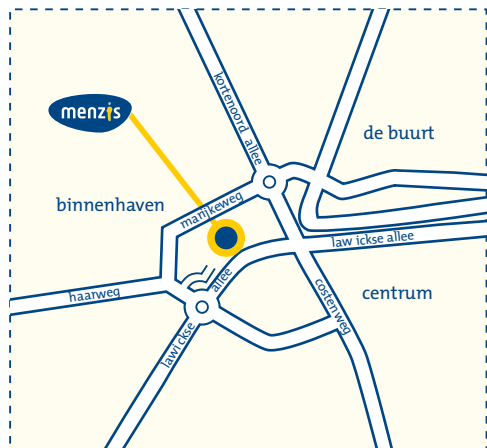

Lawickse Allee 130, Wageningen

Lawickse Allee 130
6709 DZ Wageningen

T (0317) 455 455
www.menzis.nl