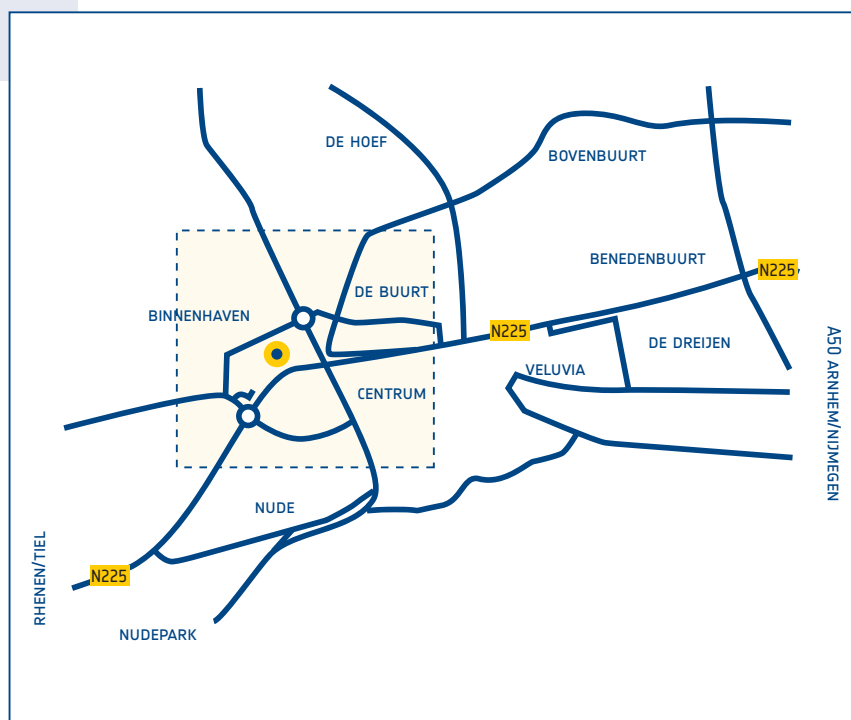

routebeschrijving

Menzis

Lawickse Allee 130, Wageningen

Lawickse Allee 130
6709 DZ Wageningen

T (0317) 455 455
www.menzis.nl

Per openbaar vervoer

Vanaf NS-station Ede/Wageningen

- Buslijn 86s (richting Arnhem). Uitstappen bij halte 'Haagsteeg' op de Kortenoord Allee.
- U loopt (totaal ca. 5 min.) richting de rotonde en gaat rechtsaf de Marijkeweg op.
- Na ± 20 meter ziet u aan uw linkerhand de achterzijde van ons gebouw.
- U kunt hier gebruikmaken van de ingang voor bezoekers op de begane grond.

Vanaf NS-station Arnhem

- Buslijn 86s (richting Ede). Uitstappen bij halte 'Haagsteeg' op de Kortenoord Allee (zie verder routebeschrijving NS-station Ede/Wageningen.)
- Buslijn 50 (richting Wageningen) in Wageningen uitstappen bij Busstation Wageningen.
- Dan buslijn 45 (Tiel) of 80 (Amersfoort) nemen. Uitstappen bij halte Menzis (Lawickse Allee).
- U loopt in 2 minuten naar de hoofdingang aan de Lawickse Allee 130.

- Snelweg A12/A50, richting Nijmegen.
- Bij knooppunt Grijsoord snelweg A50 richting Nijmegen/'s-Hertogenbosch.
- Afrit 19, N225 Renkum/Wageningen/Oosterbeek.
- Aan einde afrit rechtsaf, richting Wageningen.
- Na ± 8 kilometer vindt u ons pand aan uw rechterhand (Lawickse Allee).
- Dit is na de vijfde verkeerslichten in de gemeente Wageningen.
- U kunt uw auto parkeren voor de hoofdingang.

Vanuit 's-Hertogenbosch/Nijmegen (A50)

- Snelweg A50 richting Arnhem/Apeldoorn.
- Afrit 19, N225 Renkum/Wageningen/Oosterbeek.
- Bij verkeerslichten aan einde afrit linksaf, richting Wageningen.
- Na ± 8 kilometer vindt u ons pand aan uw rechterhand (Lawickse Allee).
- Dit is na de vijfde verkeerslichten in de gemeente Wageningen.
- U kunt uw auto parkeren voor de hoofdingang.