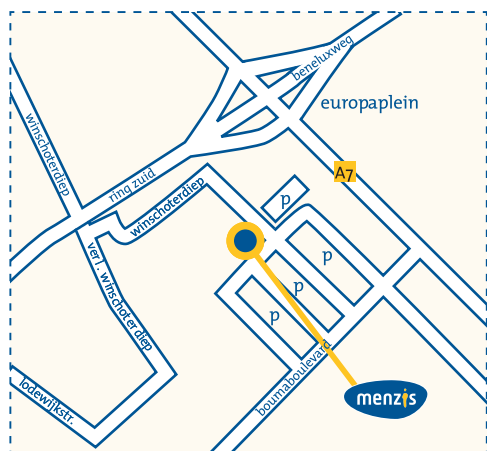

Winschoterdiep 70, Groningen

Winschoterdiep 70
9723 AB Groningen

T 088 222 40 40
www.menzis.nl

Per openbaar vervoer

Vanaf NS-Centraal station Groningen

1. Buslijn 8.
   - Uitstappen bij halte Euroborg.
2. Vanaf NS-station Euroborg
3. loopt u in een paar minuten naar ons kantoor.

Per fiets

Vanuit centrum Groningen

- Komend vanuit centrum Groningen door de Trompsingel langs het cultuurcentrum Oosterpoort fietsen. Op de Veemarktstraat, eerste weg rechts de Meeuwerderweg inrijden. Einde weg linksaf, de Meeuwerderbaan in. Over de brug, onder het viaduct door het Essent terrein opfietsen en de Menzis borden volgen.

Per auto

Vanuit centrum Groningen

- Komend vanuit centrum Groningen langs Cultuurcentrum Oosterpoort (Trompsingel) Via Veemarktstraat, weg buigt naar links, naar Griffeweg rijden.
- Bij de verkeerslichten rechtsaf richting A7 Hoogezand.
- Na het Europaplein bij de volgende verkeerslichten rechtsaf (Europapark).
- Direct daarna bij de verkeerslichten rechtsaf, de weg volgen.
- Daarna rechtsaf. U rijdt dan voor ons kantoor langs.
- Daarna rechtsaf naar de parkeerplaats.