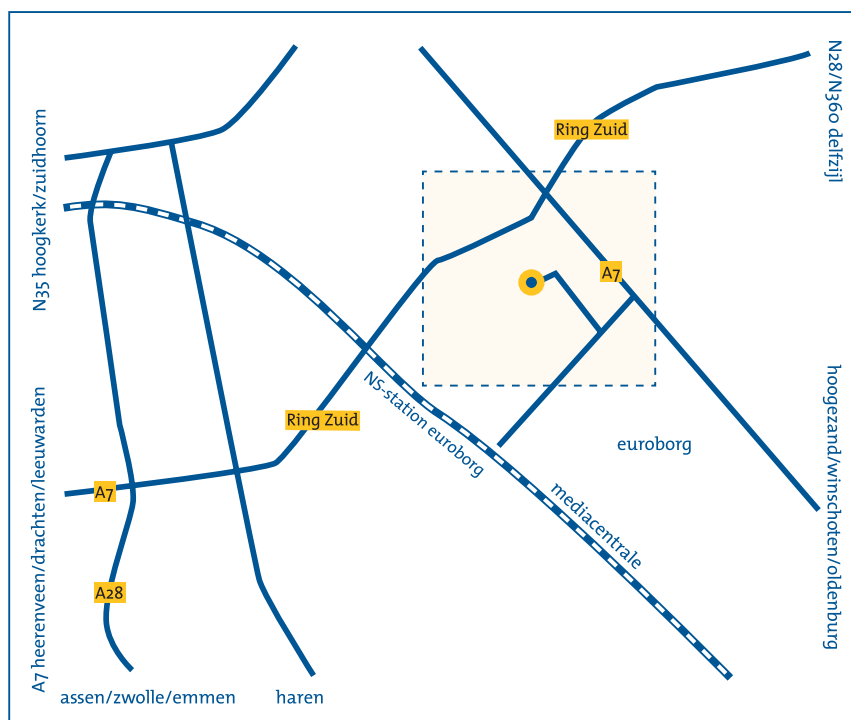

Routebeschrijving Menzis

Winschoterdiep 70, Groningen

Winschoterdiep 70
9723 AB Groningen

T 088 222 40 40
www.menzis.nl

Per openbaar vervoer

Vanaf NS-Centraal station Groningen

- Buslijn 8.
 - Uitstappen bij halte Euroborg.
- Vanaf NS-station Euroborg
- loopt u in een paar minuten naar ons kantoor.

Per fiets

Vanuit centrum Groningen

- Komend vanuit centrum Groningen door de Trompsingel langs het cultuurcentrum Oosterpoort fietsen. Op de Veemarktstraat, eerste weg rechts de Meeuwerderweg inrijden. Einde weg linksaf, de Meeuwerderbaan in. Over de brug, onder het viaduct door het Essent terrein opfietsen en de Menzis borden volgen.

Per auto

Vanuit centrum Groningen

- Komend vanuit centrum Groningen langs Cultuurcentrum Oosterpoort (Trompsingel) Via Veemarktstraat, weg buigt naar links, naar Griffeweg rijden.
- Bij de verkeerslichten rechtsaf richting A7 Hoogezand.
- Na het Europaplein bij de volgende verkeerslichten rechtsaf (Europapark).
- Direct daarna bij de verkeerslichten rechtsaf, de weg volgen.
- Daarna rechtsaf. U rijdt dan voor ons kantoor langs.
- Daarna rechtsaf naar de parkeerplaats.

Vanuit Drachten (A7)

- Kruispunt Julianaplein rechtdoor – richting Hoogezand/Delfzijl.
- Tweede afslag nemen (afslag 37a), richting Oosterpoort.
- Aan einde, Winschoterdiep OZ, rechts gaan.
- U rijdt dan langs Essent-gebouwen. Weg buigt naar rechts.
- U komt dan bij de zijkant van ons gebouw