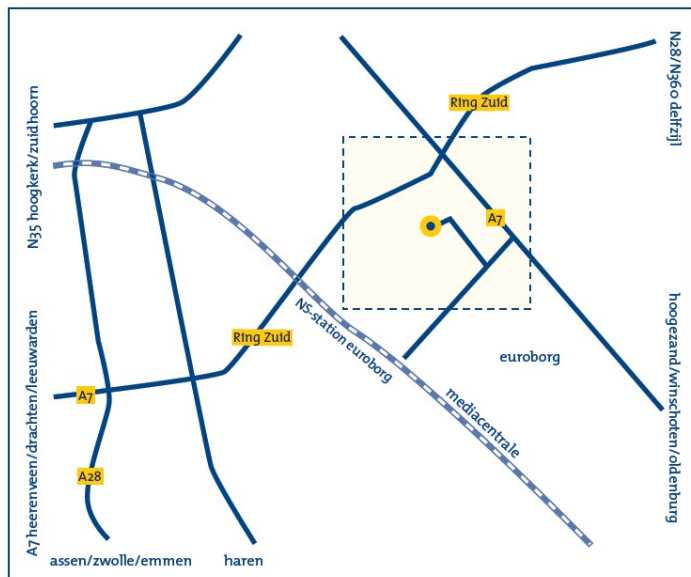

## Locatie Groningen

Winschoterdiep 70  
9723 AB Groningen

T 088 222 40 40  
[www.menzis.nl](http://www.menzis.nl)

### Vanaf Station Groningen Europapark

- Lopen (totaal ca. 9 min.).

### Vanuit Assen (A28)

- Afslag 37 richting Groningen/ Europapark/ Centrum.
- Zie verder bij 'Vanuit Drachten'.

### Vanuit Delfzijl (N360)

- Bij Groningen, N46 op richting Hoogezand/ Assen/ Drachten.
- Neem direct de afrit E22/ N7 richting Assen/ Drachten.
- Afslag Europaweg, linksaf richting Europapark/ Euroborg
- Bij de volgende verkeerslichten rechtsaf (afslag Euroborg).
- Zie verder bij 'Vanuit Drachten'.